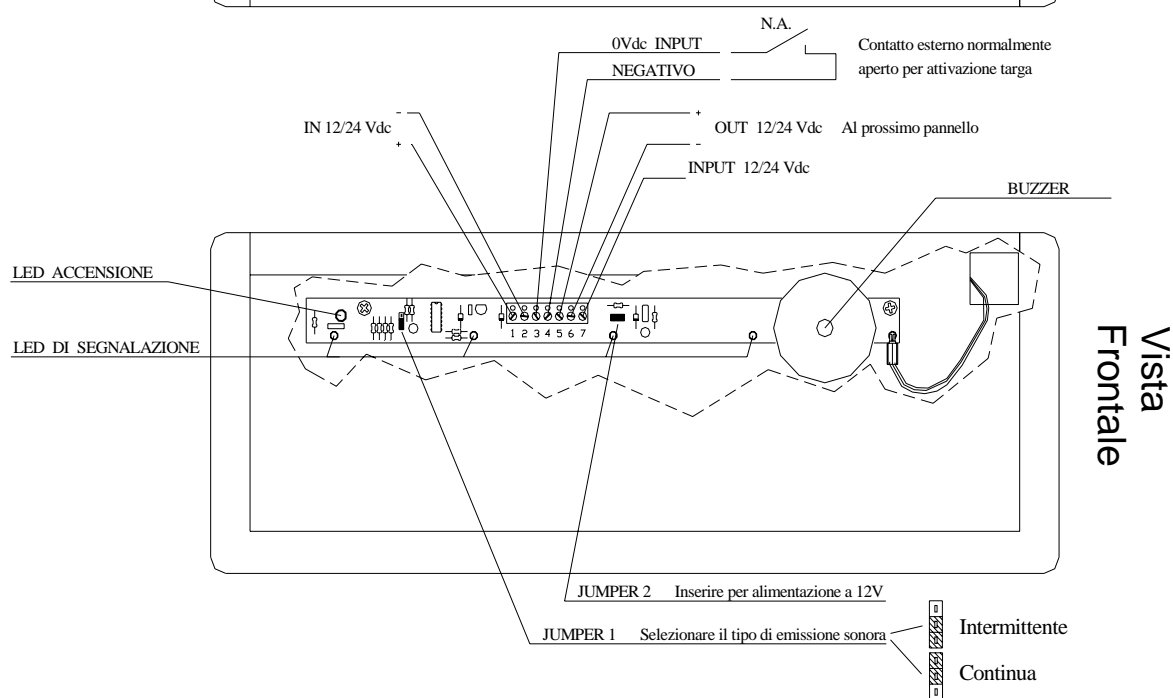

## Manuale d'uso della Targa ottico/acustica bifacciale 12/24 Vdc TAOB 10

## TAOBA 10 Targa Ottico acustica bifacciale.

Vista  
Posteriore

Vista  
Frontale

Tensione di alimentazione	12 o 24 Vdc
Assorbimento medio allarme	35 mA a 12 V - 45 mA a 24 V
LED ad alta luminosità	6
Buzzer	90dB a 1 mt
Tipo connessione	Morsettiera

Materiale	Polistirolo Metacrilato
Colore contenitore	Bianco
Peso	500 g
Dimensioni (HxLxP)	110x285x68 mm
Grado di protezione	IP 44

**Sicurtime Srl**  
Via Carlo Cattaneo, 93  
20025 Legnano (MI)  
[www.sicurtime.com](http://www.sicurtime.com)