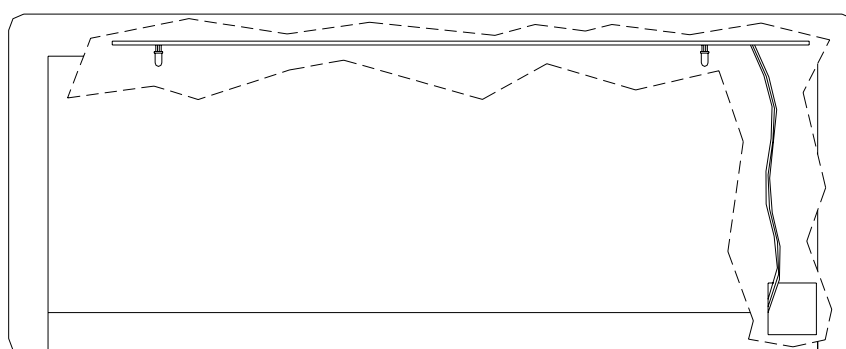

## Manuale d'uso della Targa ottico/acustica bifacciale 12/24 Vdc TAOB 10

## TAOBA 10 Targa Ottico acustica bifacciale.

Vista  
Posteriore

Vista  
Frontale

Tensione di alimentazione	12 o 24 Vdc
Assorbimento medio allarme	35 mA a 12 V - 45 mA a 24 V
LED ad alta luminosità	6
Buzzer	90dB a 1 mt
Tipo connessione	Morsettiera

Materiale	Polistirolo Metacrilato
Colore contenitore	Bianco
Peso	500 g
Dimensioni (HxLxP)	110x285x68 mm
Grado di protezione	IP 44

**Sicurtime Srl**  
Via Carlo Cattaneo, 93  
20025 Legnano (MI)  
[www.sicurtime.com](http://www.sicurtime.com)