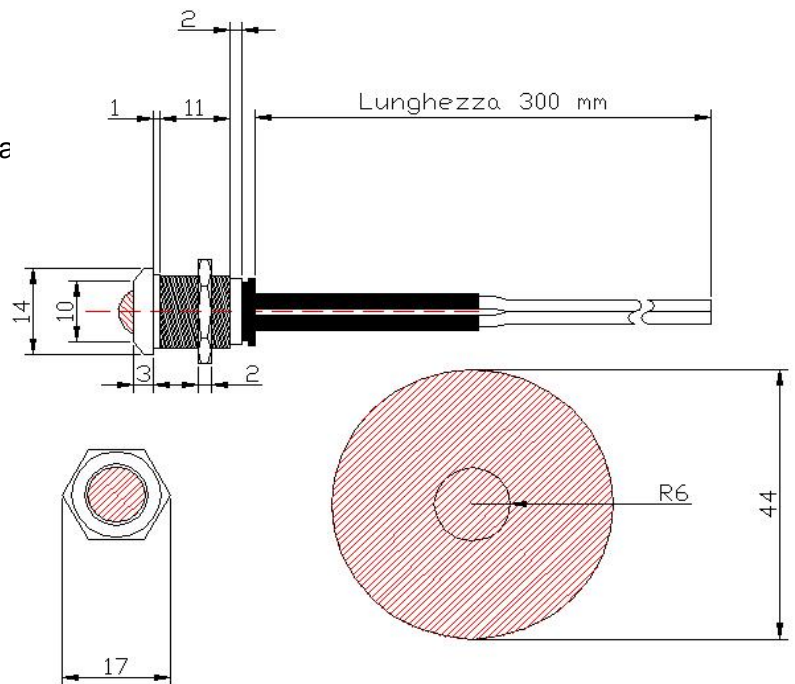

## **Manuale d'uso Il ripetitore fuoriporta LE/F 10**

## LE/F Ripetitore a LED fuoripora.

Led di ripetizione allarme fuori porta  
con cerchietto rosso adesivo.  
Si può collegare a qualsiasi uscita in  
Vdc massimo 30 V con resistenza adeguata  
alla tensione utilizzata.  
Rosso: Positivo  
Nero: Negativo