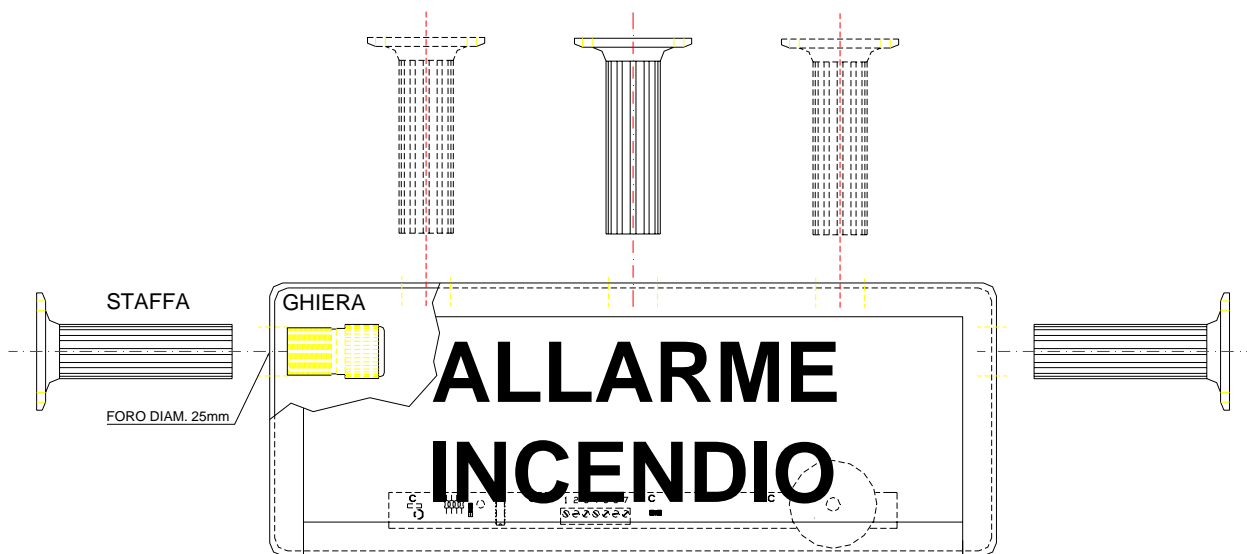

**TAO ST1**  
**Staffetta di fissaggio a parete per tutta**  
**la serie delle targhe ottico acustiche**

	VISTA FRONTALE	VISTA LATERALE
STAFFA		
GHIERA		